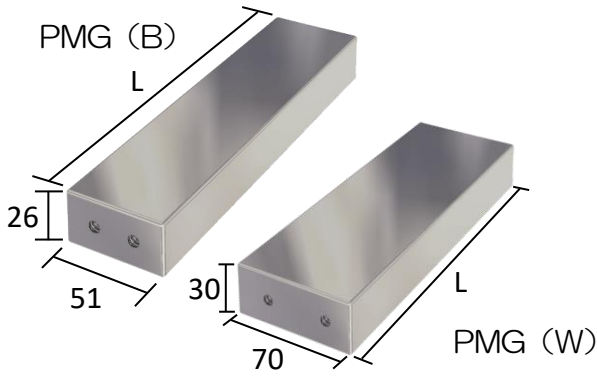

プレートマグネット

プレート型のマグネットで、バーマグネット等よりも比較的広い面で異物を捕捉する事ができます。

シュートやコンベア周り等の設置に適しています。

高磁カタイプ (PMH) もございます。

SUS304 SUS316L 防水仕様

型式	L寸法 (mm)	概算重量 (kg)
PMG (B)-150	150	1.2
PMG (B)-200	200	1.6
PMG (B)-250	250	2.0
PMG (B)-300	300	2.4
PMG (B)-350	350	2.8
PMG (B)-400	400	3.2
PMG (B)-450	450	3.6
PMG (B)-500	500	4.0

型式	L寸法 (mm)	概算重量 (kg)
PMG (W)-160	160	2.0
PMG (W)-220	220	2.8
PMG (W)-280	280	3.5
PMG (W)-340	340	4.3
PMG (W)-400	400	5.0
PMG (W)-460	460	5.8
PMG (W)-520	520	6.6

※各寸法及び形状は、ご希望に合わせて製作可能です。

PMG (フランジタイプ)

SUS304 SUS316L 防水仕様

型式	寸法(mm)			概算重量(kg)
	W	L	H	
PMG-1515	150	150	35	4.7
PMG-1520	150	200	35	6.3
PMG-1525	150	250	35	7.9
PMG-1530	150	300	35	9.5
PMG-1535	150	350	35	11.0
PMG-1540	150	400	35	12.6
PMG-2020	200	200	35	8.4
PMG-2025	200	250	35	10.5
PMG-2030	200	300	35	12.6
PMG-2035	200	350	35	14.7
PMG-2040	200	400	35	16.8