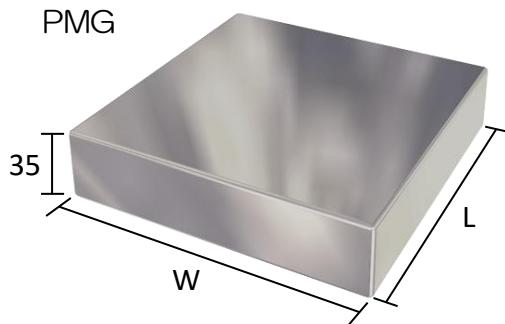

プレートマグネット

プレート型のマグネットで、バーマグネット等よりも比較的広い面で異物を捕捉する事ができます。

シュートやコンベア周り等の設置に適しています。

高磁カタイプ (PMH) もございます。

SUS304 SUS316L 防水仕様

型式	L寸法 (mm)	概算重量 (kg)
PMG (B)-150	150	1.2
PMG (B)-200	200	1.6
PMG (B)-250	250	2.0
PMG (B)-300	300	2.4
PMG (B)-350	350	2.8
PMG (B)-400	400	3.2
PMG (B)-450	450	3.6
PMG (B)-500	500	4.0

型式	L寸法 (mm)	概算重量 (kg)
PMG (W)-160	160	2.0
PMG (W)-220	220	2.8
PMG (W)-280	280	3.5
PMG (W)-340	340	4.3
PMG (W)-400	400	5.0
PMG (W)-460	460	5.8
PMG (W)-520	520	6.6

※各寸法及び形状は、ご希望に合わせて製作可能です。

PMG (フランジタイプ)

SUS304 SUS316L 防水仕様