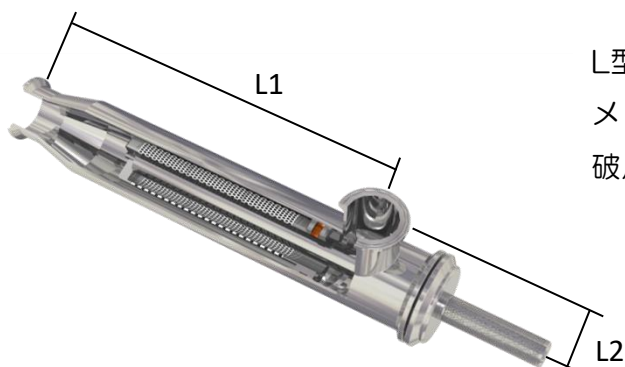

## マグ・フィルターM

L型配管部に適したマグネットです。

メッシュを併用する事で、パッキンの

破片等の非磁性異物にも対応が可能です。

NEWラインナップ

メッシュ部をファインスクリーン (MPF) に変更可能

SUS304 SUS316L    アウターパイプ対応    根元R対応    防水仕様

型式	本体サイズ	接続サイズ	マグネット本数	L1寸法(mm)	L2寸法(mm)
MPM-301	3.0S	形状・サイズはライン条件に依ります	1	390	82
MPM-401	4.0S		1	390	82

※各寸法及び形状は、ご希望に合わせて製作可能です。

## マグ・フィルターP

レトルト食品やベビーフード等、固形物を含むワークに適したマグネットです。

SUS304 SUS316L    防水仕様

型式	本体サイズ	L寸法(mm)
MPP-150	150A	250
MPP-200	200A	300

※各寸法及び形状は、ご希望に合わせて製作可能です。

## ワンタッチ式マグネットフィルター

マグネットユニット

マグネットユニットをレバーで上下する事により、清掃を手軽に短時間で行えます。

CIP洗浄ライン等に効果的です。

SUS304 SUS316L    防水仕様

型式	マグネット本数	接続サイズ
LMZ-16-2	7	形状・サイズはライン条件に依ります
LMZ-16-4	8	

※各寸法及び形状は、ご希望に合わせて製作可能です。