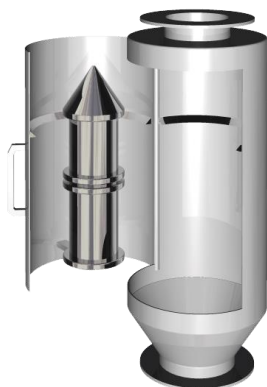

## ロータリーマグネット

円筒状のマグネットユニットを、  
モーターで回転させて使用します。  
詰まりやすい粉体や付着しやすい  
粉体に効果的です。

NEWラインナップ

簡易清掃タイプもございます。

アウター  
パイプ対応

SUS304  
SUS316L

防水  
仕様

型式	入口サイズ	出口サイズ	マグネット本数
RTM-1006-S	φ 100 (□100)	φ 100 (□100)	6
RTM-1058-S	φ 150 (□150)	φ 150 (□150)	8
RTM-2010-S	φ 200 (□200)	φ 200 (□200)	10
RTM-2512-S	φ 250 (□250)	φ 250 (□250)	12
RTM-3015-S	φ 300 (□300)	φ 300 (□300)	15

※各寸法及び形状は、ご希望に合わせて製作可能です。

## パイプマグネット

飼料／肥料などの処理量の多い粉粒体から、  
金属異物を除去します。  
空気輸送タイプも対応可能です。

SUS304  
SUS316L

防水  
仕様

型式	入口・出口	高さ (mm)	概算重量 (kg)
PPM-100	100A (4B)	550	25
PPM-150	150A (6B)	650	39
PPM-200	200A (8B)	700	91
PPM-250	250A (10B)	800	127
PPM-300	300A (12B)	900	171
PPM-400	400A (16B)	1050	286
PPM-500	500A (20B)	1200	480